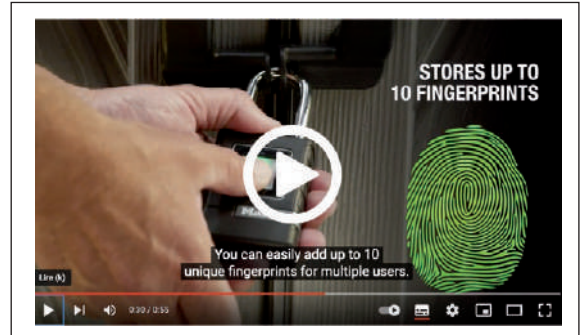

PRODUCTVIDEO'S

Op onze website en YouTube vindt u al onze online video's voor hulp bij het gebruik van onze producten <https://nl.masterlock.eu/service-and-support/videos/locks>

ONDERSTEUNING EN KLANTENSERVICE

VOLG UW BESTELLING*