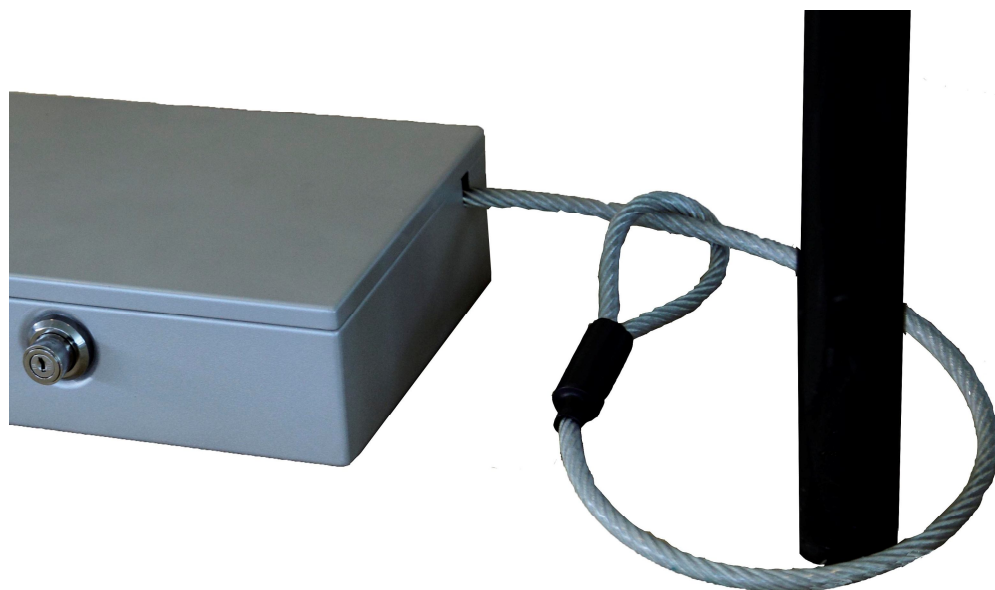

De NESline 30.09 FP is een draagbaar stalen kluisje waar men veilig geld, sleutels, horloges, mobiele telefoon, GPS en andere waardevolle zaken kan opbergen. Ideaal voor gebruik in auto, caravan, kantoor, hotel of boot.

De NESline 30.09 FP is gemakkelijk vast te leggen met behulp van de 10 mm dikke stalen kabel of is te verankeren door middel van de bijgeleverde vloerplaat (patent pending).

NESline 30.09 FP

- Gemaakt van 1,4 mm dik staal van hoge kwaliteit
- Veilig en licht van gewicht
- Met roestvrij stalen scharnier over de gehele breedte van de koffer
- Kan worden vastgemaakt met behulp van de bijgeleverde vloerplaat of aan elk vast punt met de stalen kabel (niet meegeleverd)
- Voorzien van sleutelslot van hoge kwaliteit
- Kleur: grijs (RAL 9006)
- 2 jaar garantie

Heeft u speciale wensen met betrekking tot afmeting of inrichting van de NESline veiligheidskoffer? De Raat Brandkasten biedt maatoplossingen! Neem contact met ons op voor meer informatie en vrijblijvend advies.

NESline 30.09 FP

Vloerplaat

Specificaties

	Model 30.09 FP
Afmetingen	h 87 x b 300 x d 225 mm
Dagmaat	277 x 212 mm
Gewicht koffer	2,7 kg
Gewicht vloerplaat	1,0 kg

De Raat Brandkasten
www.deraat.eu - verkoop@deraat.nl
 Tel: +31 (0) 79 - 3615236
 Fax: +31 (0) 79 - 3615239